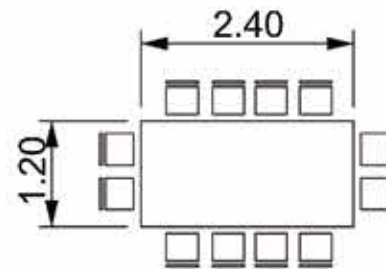

Mesa Media Luna 3 m

300 x 150 x 75 cm

Material | Madera

Capacidad | 12 personas

Nota: No incluye mantel. Elegir de nuestro catálogo en la sección de mantelería

Mesa Rectangular con Mantel

120 x 240 x 75 cm

Material | Madera

Capacidad | 12 personas

Nota: No incluye mantel. Elegir de nuestro catálogo en la sección de mantelería.

Mesa Redonda 150 cm

Medidas

150 cm X 75 cm Material | Metal

Capacidad | 10 personas

Nota: No incluye mantel. Elegir de nuestro catálogo en la sección de mantelería