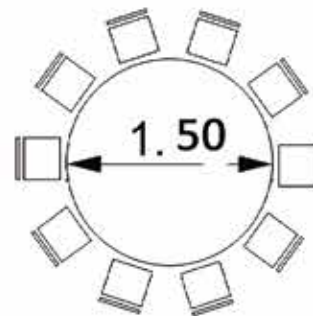

### Mesa Rectangular con Mantel

120 x 240 x 75 cm

Material | Madera

Capacidad | 12 personas

Nota: No incluye mantel. Elegir de nuestro catálogo en la sección de mantelería.

### Mesa Redonda 150 cm

Medidas

150 cm X 75 cm Material | Metal

Capacidad | 10 personas

Nota: No incluye mantel. Elegir de nuestro catálogo en la sección de mantelería