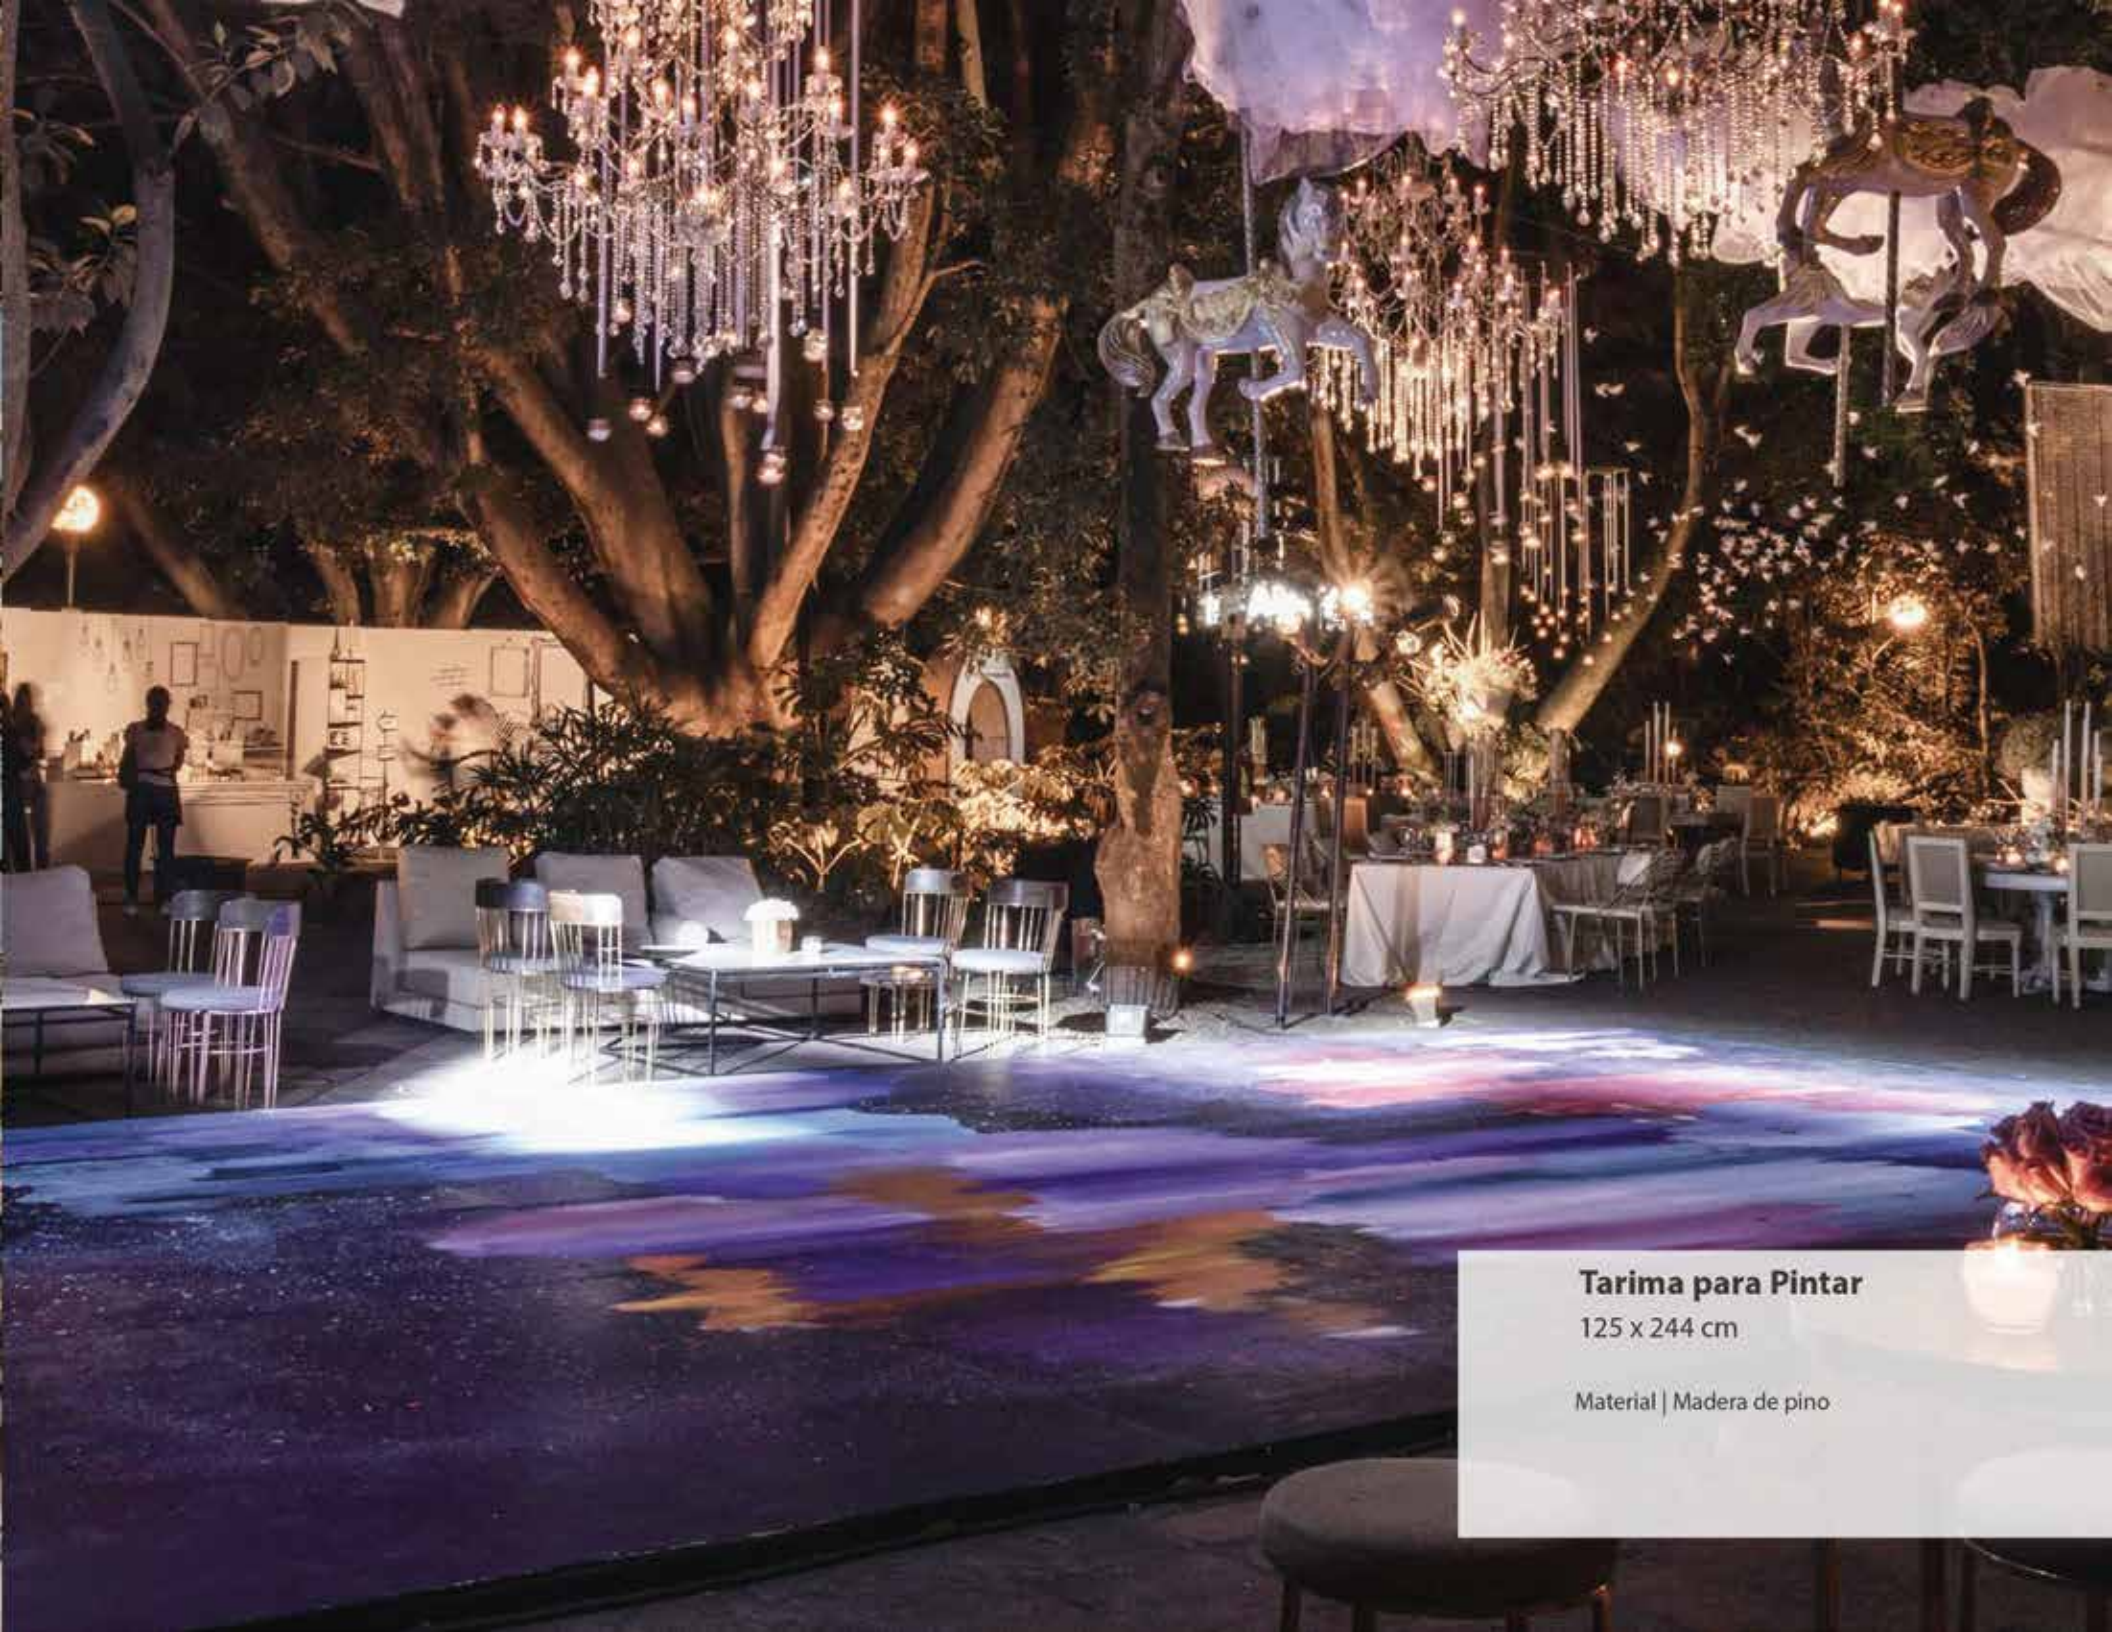

Tarima para Pintar

125 x 244 cm

Material | Madera de pino