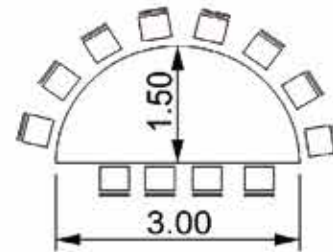

Mesa Media Luna 3 m

300 x 150 x 75 cm

Material | Madera

Capacidad | 12 personas

Nota: No incluye mantel. Elegir de nuestro catálogo en la sección de mantelería