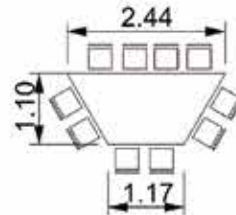

Mesa Madrid Dorada

240 x 120 x 75 cm (Trapezio)

Material | Madera

Capacidad | 10 personas