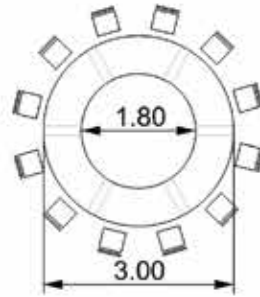

### Mesa Redonda 150 cm

Medidas

150 cm X 75 cm Material | Metal

Capacidad | 10 personas

Nota: No incluye mantel. Elegir de nuestro catálogo en la sección de mantelería

### **Mesa Miami**

Medidas 240 X 100 cm

Material | Madera y herrería

Capacidad | 10 personas

### **Mesa Victoria**

165 cm diámetro x 75 cm altura

Material | Madera

Capacidad | 10 personas

Disponibles en color  
café y blanco.