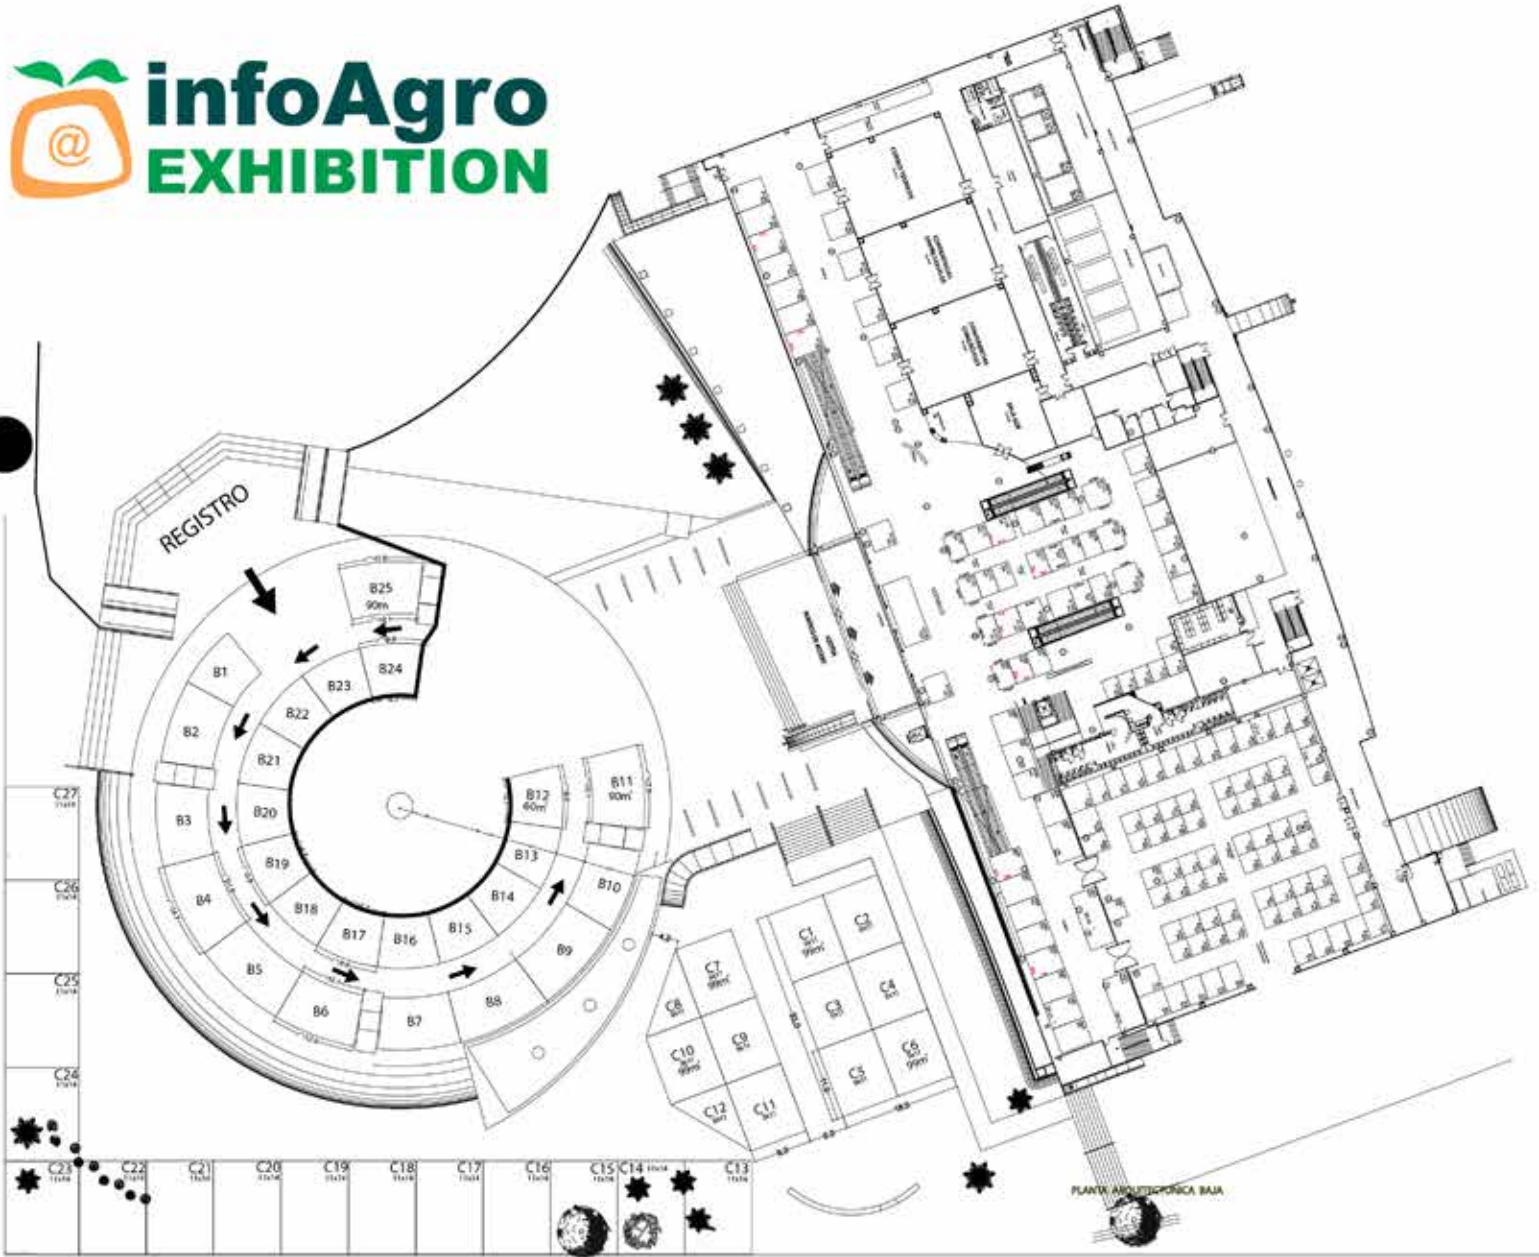

CULTIVOS EXTENSIVOS

Área de cultivos con realidad aumentada, podrás ver en tiempo real aspectos como la altitud, el rendimiento del cultivo espera-

InfoAgro
EXHIBITION

MAPA MIC

Mazatlan International Center

 infoAgro
EXHIBITION

ÁREA INTERIOR

ZONA A	SEP - OCT	NOV - DIC	ENE - FEB	MZO - ABR
3 x 3 m (9m ²)	\$30,500	\$34,500	\$37,500	\$40,500
3 x 4 m (12m ²)	\$34,500	\$36,500	\$39,500	\$42,500
4 x 4 m (16m ²)	\$38,500	\$41,500	\$44,500	\$47,500
5 x 4 m (20m ²)	\$42,500	\$46,500	\$49,500	\$52,500
5 x 5 m (25m ²)	\$47,500	\$51,500	\$54,500	\$57,500